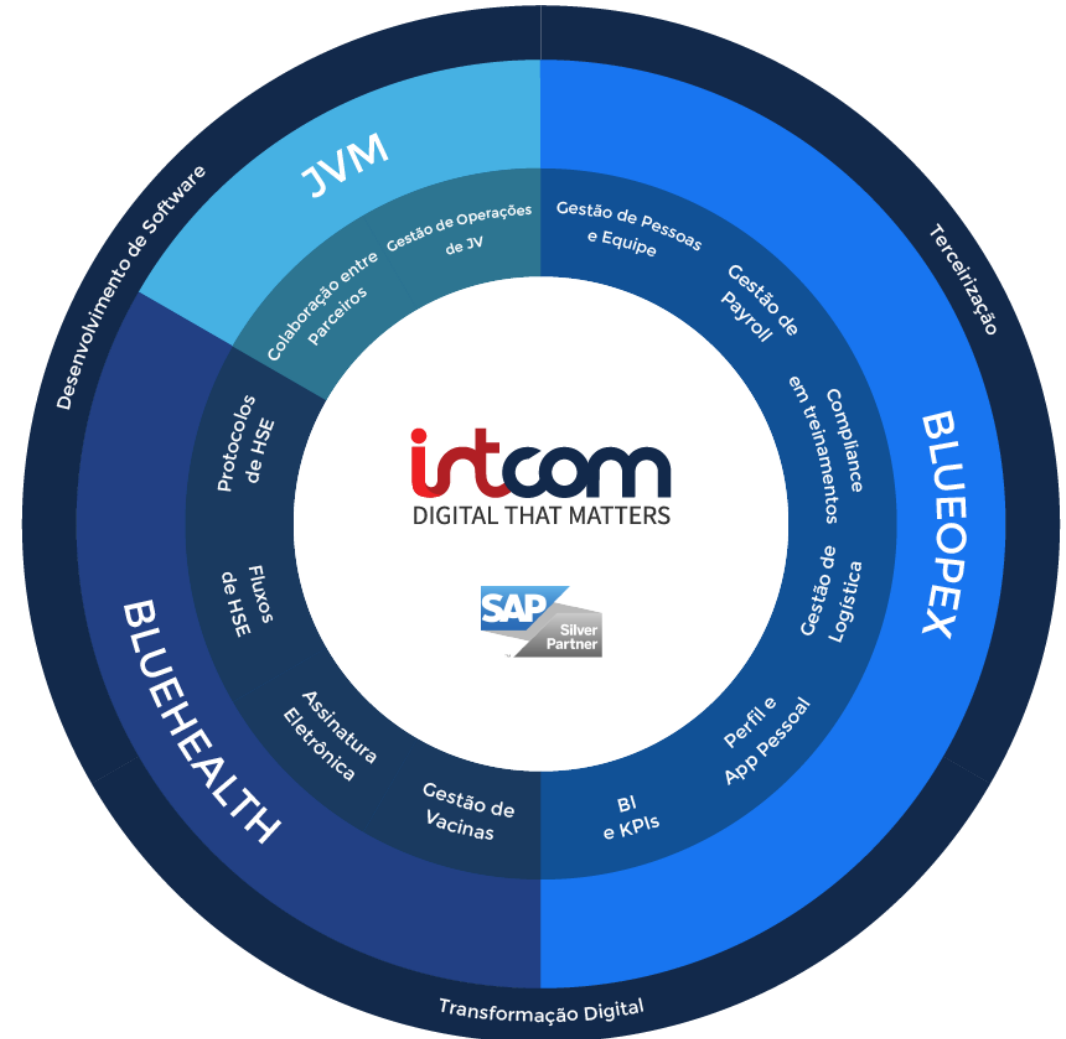

intcom

DIGITAL THAT MATTERS

BlueOpex

A PESSOA CERTA, NO LUGAR CERTO,
A UM CUSTO EFETIVO

QUEM SOMOS

Jornada de inovação

Uma empresa B2B global de tecnologia com foco em inovações disruptivas aplicáveis a diversos setores da indústria.

TOP OF MIND

Somos referência em inovação, inclusive com destaque vencendo desafios mundiais propostos por grandes empresas, com citações de clientes em publicações e estudos de interesse.

HR TECH

O BlueOpex foi criado para empresas que atuam em operações complexas gerando diversos ativos ou contratos com informações atualizadas em tempo real!

Não importam quantos ativos sejam gerenciados ou em quantos lugares seus funcionários trabalhem, você pode registrar tudo no BlueOpex, seus requisitos de operações e começar a planejar os turnos em minutos.

Visão gerenciada on time

CONTROLE DA PRODUTIVIDADE

O BlueOpex permite que todos os eventos que impactam no planejamento sejam registrados e visualizados em uma só timeline viabilizando a identificação de pontos de melhoria.