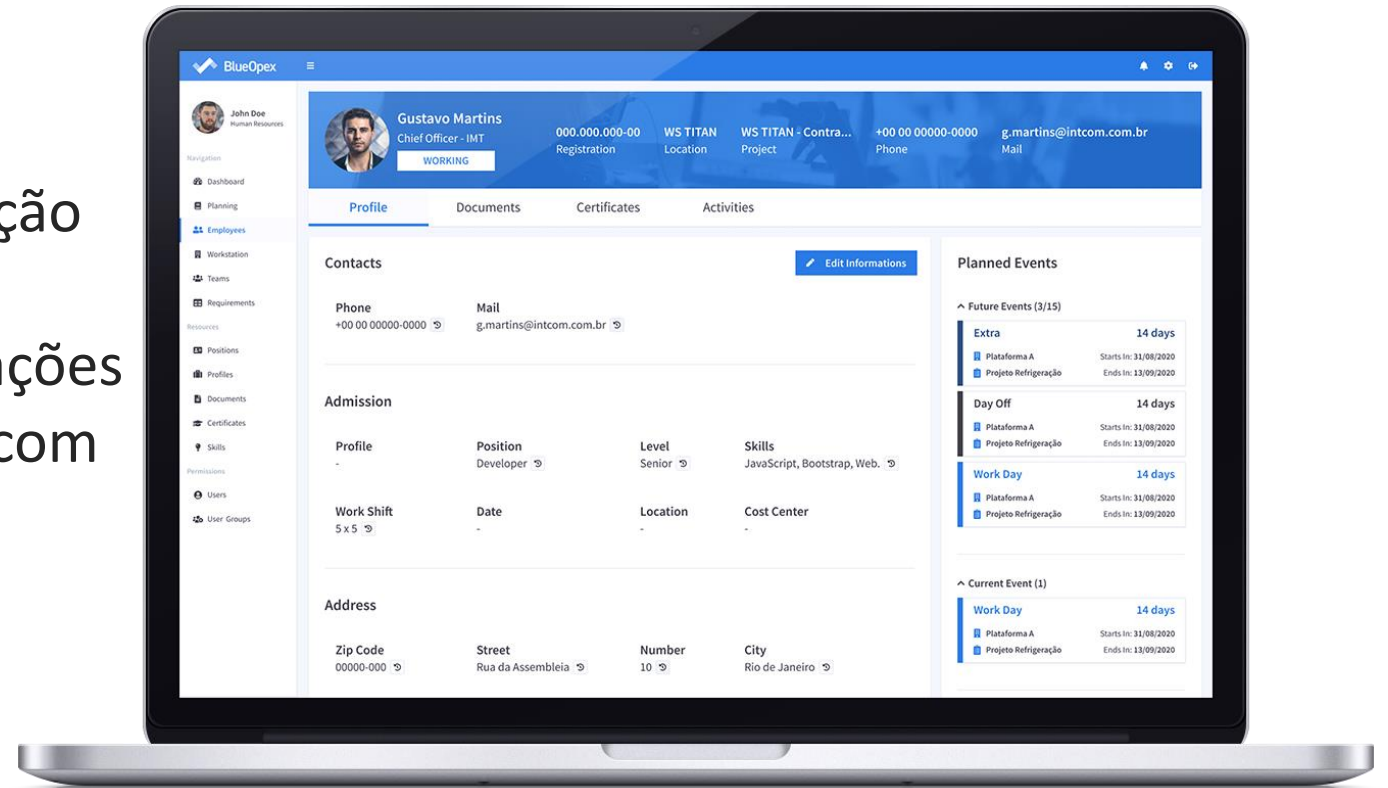

MITIGAÇÃO DE RISCOS EM INSPEÇÕES E AUDITORIAS

O BlueOpex possui flexibilidade na criação de reports em campos personalizáveis, facilitando a rastreabilidade de informações necessárias em inspeções e auditorias com acesso, caso necessário.

Relatórios exportados em PDF e EXCEL