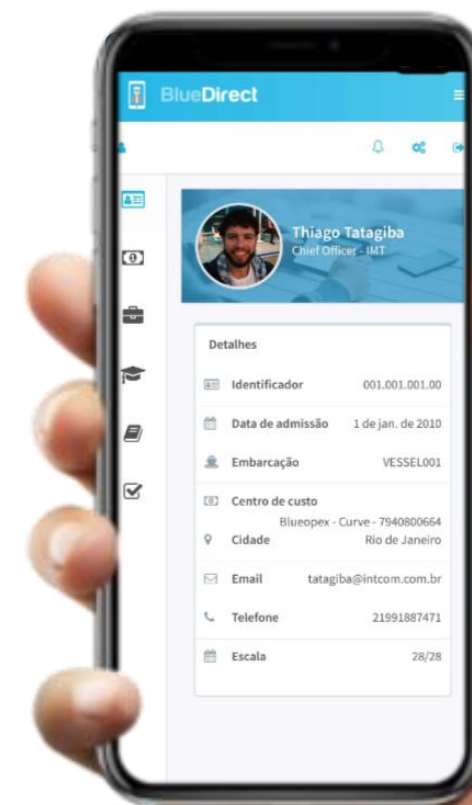

CONHEÇA A SUÍTE BLUEOPEX

Controle de ponta a ponta do processo de logística de pessoas

O canal seguro e na palma da mão para a comunicação entre a empresa e o funcionário.

Monitore as atividades e custos de expatriados em uma interface simples e intuitiva.

Realize o processo de payroll com uma solução preparada para o cálculo de regras complexas de bonificações.

Canal único que integra o planejamento das equipes e a comunicação com agências de viagens e hotéis.