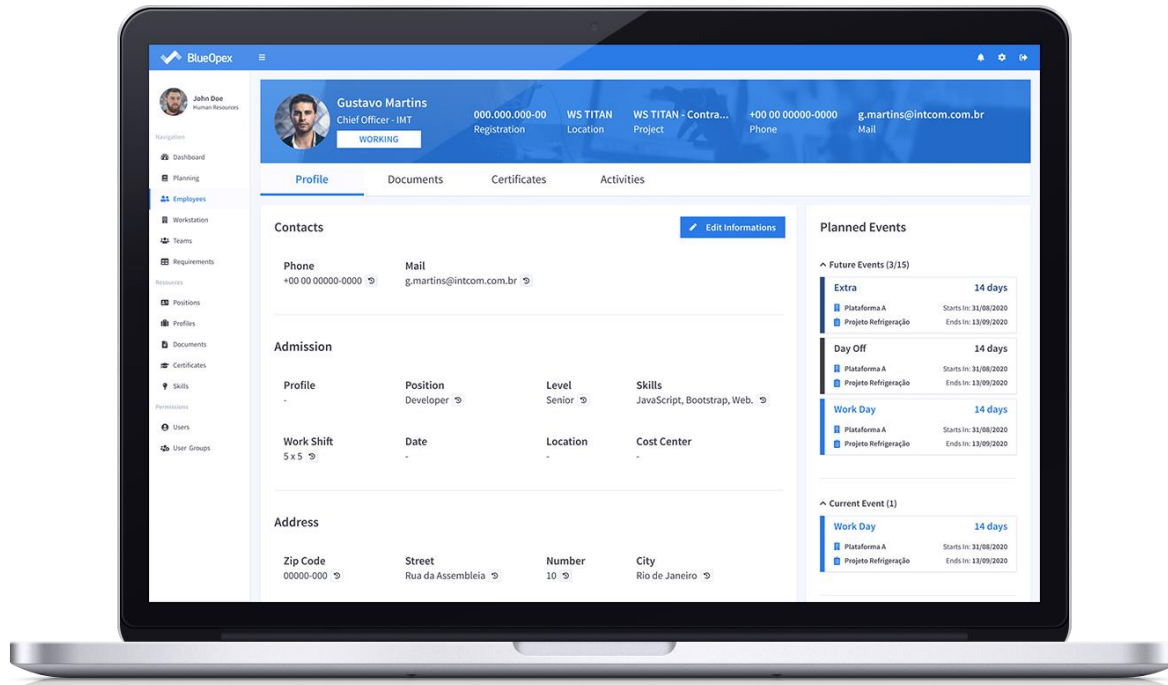

STATUS DE DOCUMENTOS E CERTIFICADOS

- ✓ Monitoramento em tempo real
- ✓ Arquivamento seguro
- ✓ Verificação da validade de forma antecipada
- ✓ Sugestão de colaboradores aptos para a atividade
- ✓ Relatórios preparados para auditorias