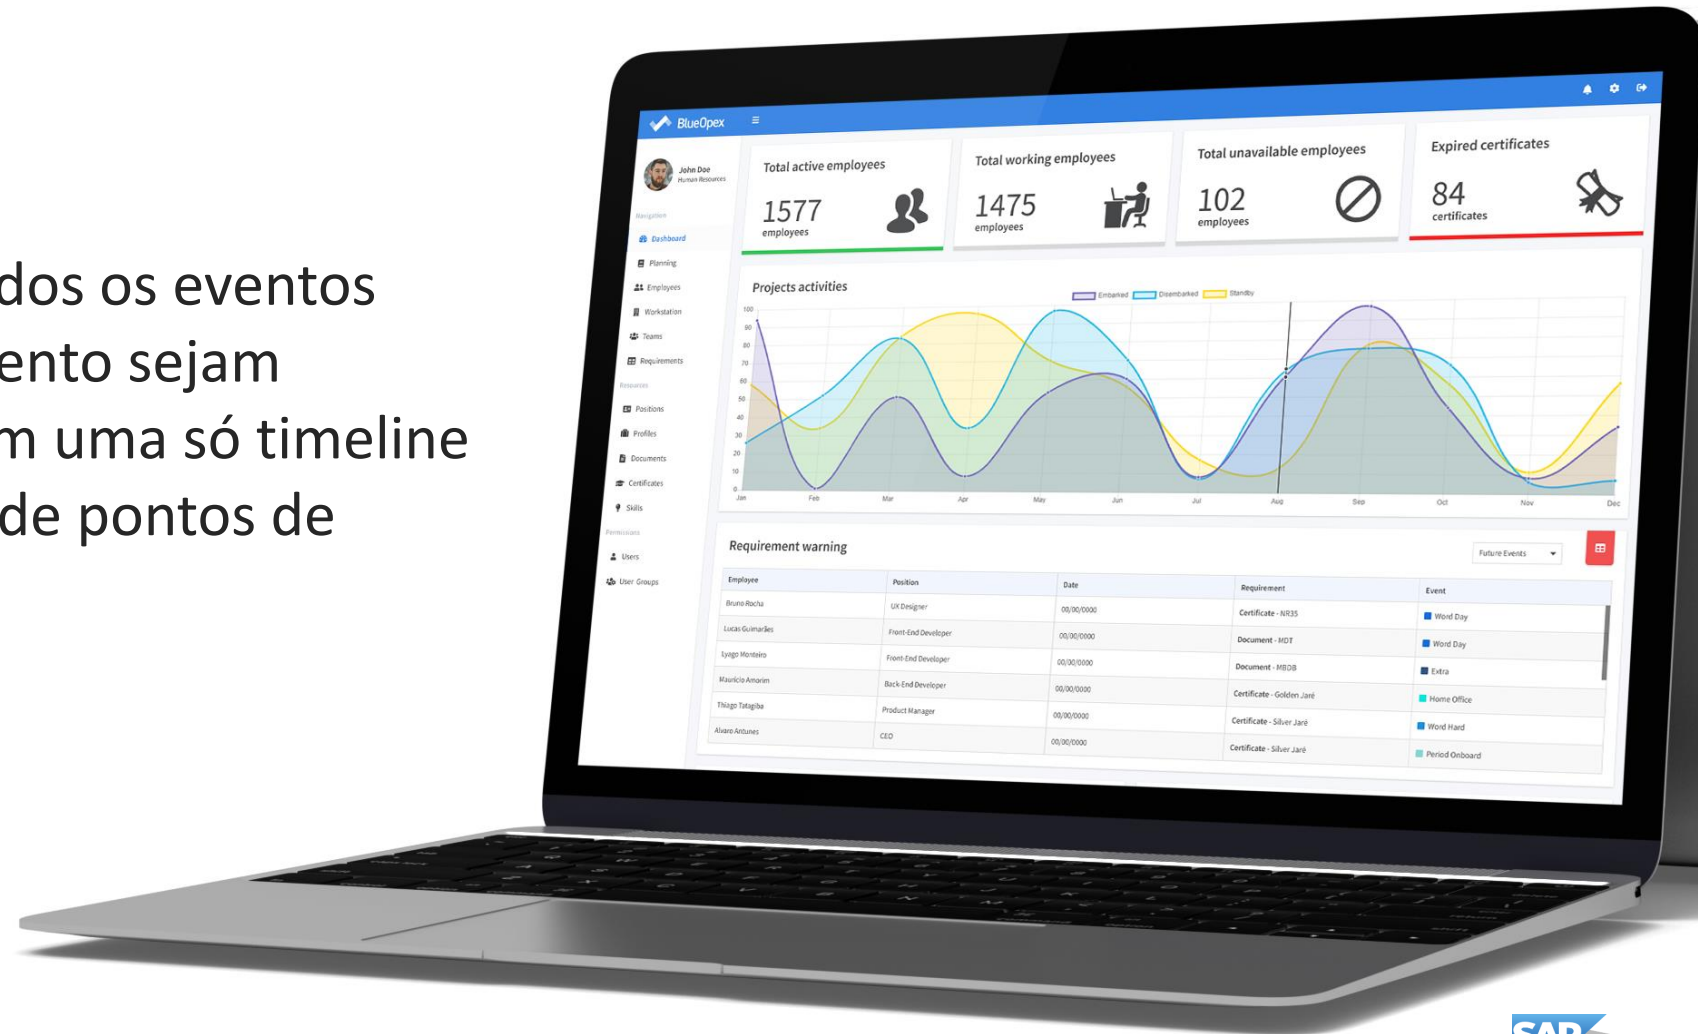

Não importam quantos ativos sejam gerenciados ou em quantos lugares seus funcionários trabalhem, você pode registrar tudo no BlueOpex, seus requisitos de operações e começar a planejar os turnos em minutos.

OTIMIZANDO OS PROCESSOS COMPLEXOS

Solucionando a gestão de produtividade de equipes que atuam em regimes de escala variadas, gestão de compliance e documentos críticos.

Trabalhos

Instalações em geral

Projetos

Visão gerenciada on time

CONTROLE DA PRODUTIVIDADE

O BlueOpex permite que todos os eventos que impactam no planejamento sejam registrados e visualizados em uma só timeline viabilizando a identificação de pontos de melhoria.